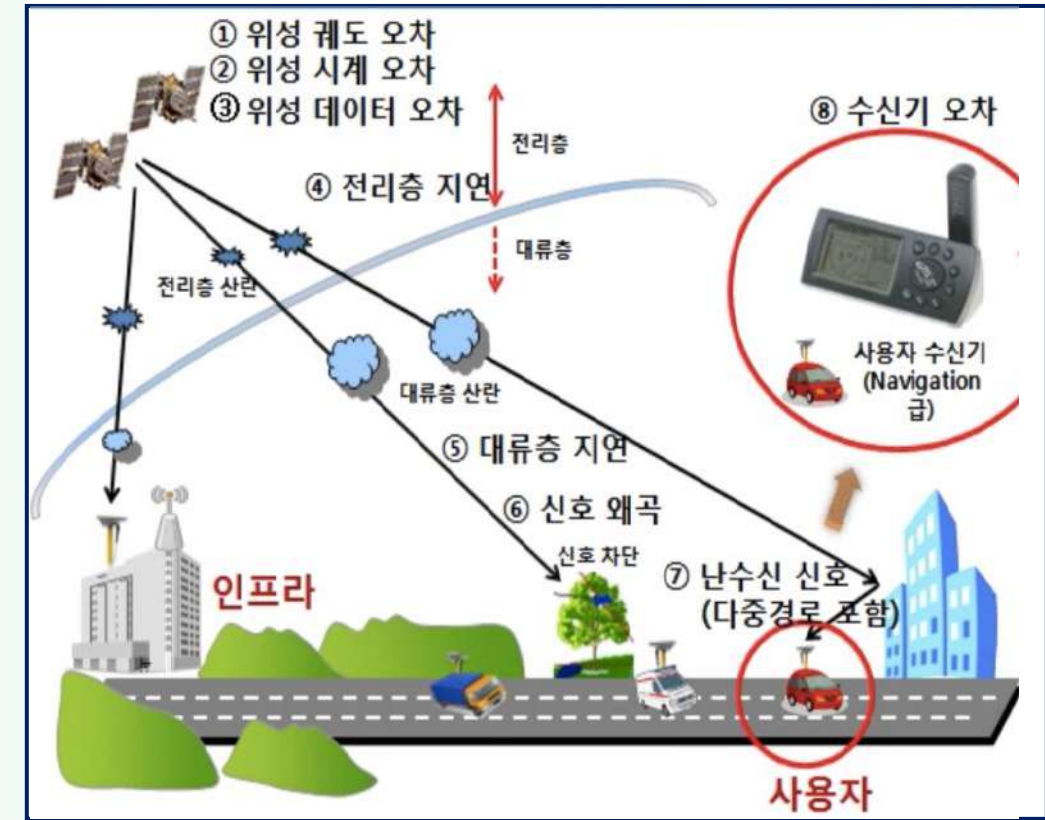

- 2024.3 해양안전사고 통계. 중앙해양안전심판원-

구조요청 전파어로

취약시간대. 장소인 경우, 112 접수후 현장도착까지 소요되는 시간이 긴점을 악용

음성전파 불가상황

No Voice Communication

취약 시간대 및 인적드문 장소

이동 경로 복잡성

Moving Descriptive Complexity

납치 및 피신, 지속적인 위치변화

GPS 신호 오차

GPS signal error

일시적 장애 / 수신기 품질 / 자연지형

상황설명
인적오류

전체대비 82%

*출처 : 서비스유저 데이터 분석

공간 인지 오류