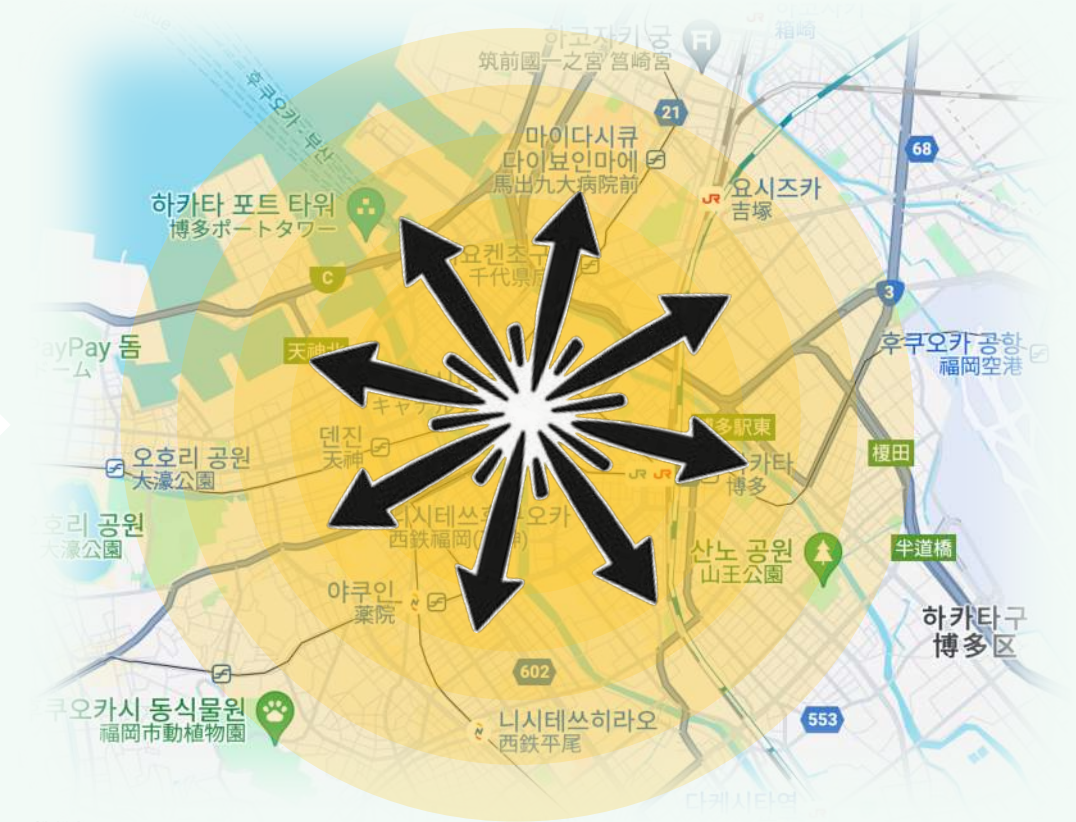

듀얼 카메라 영상

- 전면카메라 : 본인얼굴
- 후면카메라 : 범인얼굴

이동경로 연속표시

- [SOS]핀 히스토리
- 진행상황 풀 모니터링

*화면공유링크가 포함된 도움요청 문자전송

화면공유

제목없음
[Web발신]
[긴급도움요청] 이름: 김
[redacted], 전화번호:
+82[redacted]1651, 위
치: '서울특별시 강남구
역삼동 22 과학기술회
관'
[https://
aidin.page.link/
hmWV](https://aidin.page.link/hmWV)

응급
의료목적

설명하지 못해도 “여기 도와주세요!” 구현

국소권역 한시적 확산전파형 도움요청

음성 전달 불능 상황

감금, 밀폐, 납치, 피신중 등

반경 5km이내 앱 사용자
일괄 확산 전파

제목없음
[Web발신]
[긴급도움요청] 이름: 김
[redacted], 전화번호:
+82 [redacted] 1651, 위
치: '서울특별시 강남구
역삼동 22 과학기술회
관'

<https://aidin.page.link/hmWV>

화면공유링크

*사용자가 계속 표류 중이어도
경로를 예측하여 신속구조

사전 지정번호

* 국토교통부 <분야지정형 : 방법/방재 대국민 서비스분야 규제 샌드박스 실증사업> 선정, 재난통신망 사용가능

취약 시간 /장소 대응력 증가

야간 및 산악, 갯벌 등 아웃도어 유용성 입증

다중맥락 상황전달

2023 7월 속리산 등산

여기 사람이 쓰러졌어요

여름 폭염, 확산전파

2023 10월 금강 자전거길

내 지도보면서 쪽 따라와

야간 라이딩. 원격지원

2023 8월 태안반도 해루질

그쪽말고 왼쪽으로!

방향 상실, 대피지원